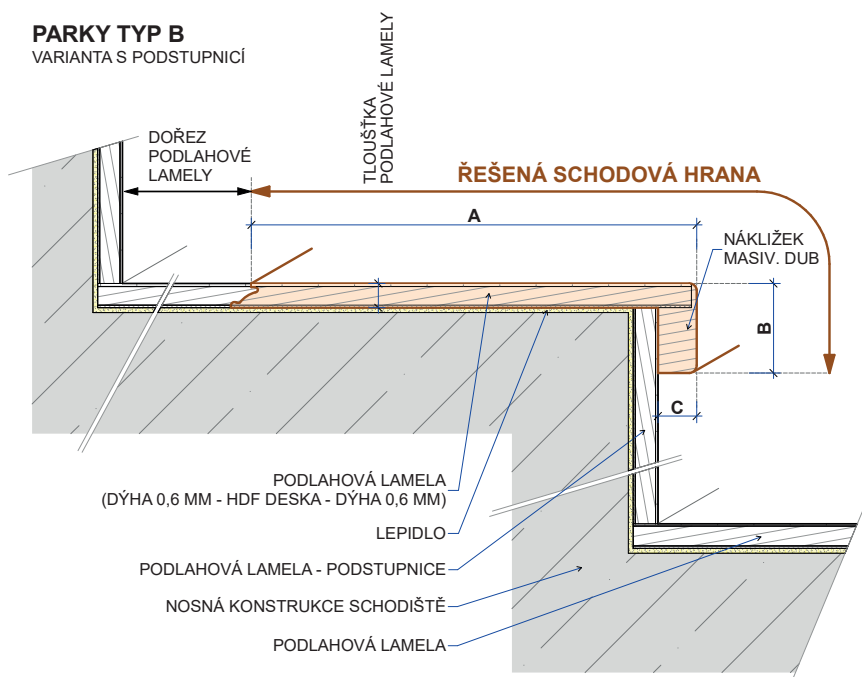

Typ B

Typ B – boční lišty

Realizace:

PARKY TYP B
VARIANTA BEZ PODSTUPNICE

PARKY TYP B
VARIANTA S PODSTUPNICÍ

Summit

Typ výrobku, konstrukce	Kód podlahy	Název (dřevina, dekor)	Vzor	Třídění dřeva	Povrchová úprava	Kartáčování	Délka schodové hrany (mm)	Profil schodové hrany cca A/B/C – délka (mm)	MOC Kč/bm při odběru 10 ks a více schodovek v originální délce bez DPH	MOC Kč/bm při odběru 2-9 ks schodovek v originální délce bez DPH
Schodové hrany Typ B	SU-HAZ-RL	Hazel Oak Rustic Light	Monoplošný	Rustic Light	Supermatný lak (3 gloss)	Ano	2050	227/37/16-2050	1464,-	1591,-
Schodové hrany Typ B	SU-IVO-PR	Ivory Oak Premium	Monoplošný	Premium	Supermatný lak (3 gloss)	Ano	2050	227/37/16-2050	1492,-	1691,-
Schodové hrany Typ B	SU-IVO-RL	Ivory Oak Rustic Light	Monoplošný	Rustic Light	Supermatný lak (3 gloss)	Ano	2050	227/37/16-2050	1464,-	1591,-
Schodové hrany Typ B	SU-MAN-RL	Manhattan Oak Rustic Light	Monoplošný	Rustic Light	Supermatný lak (3 gloss)	Ano	2050	227/37/16-2050	1464,-	1591,-
Schodové hrany Typ B	SU-NAT-RL	Natural Oak Rustic Light	Monoplošný	Rustic Light	Supermatný lak (3 gloss)	Ano	2050	227/37/16-2050	1464,-	1591,-
Schodové hrany Typ B	SU-SAH-RL	Sahara Oak Rustic Light	Monoplošný	Rustic Light	Supermatný lak (3 gloss)	Ano	2050	227/37/16-2050	1464,-	1591,-
Schodové hrany Typ B	SU-SIL-RL	Silk Oak Rustic Light	Monoplošný	Rustic Light	Supermatný lak (3 gloss)	Ano	2050	227/37/16-2050	1464,-	1591,-
Schodové hrany Typ B	SU-FRO-PR	Frozen Walnut Premium	Monoplošný	Premium	Supermatný lak (3 gloss)	Ano	2050	227/37/16-2050	2524,-	2651,-