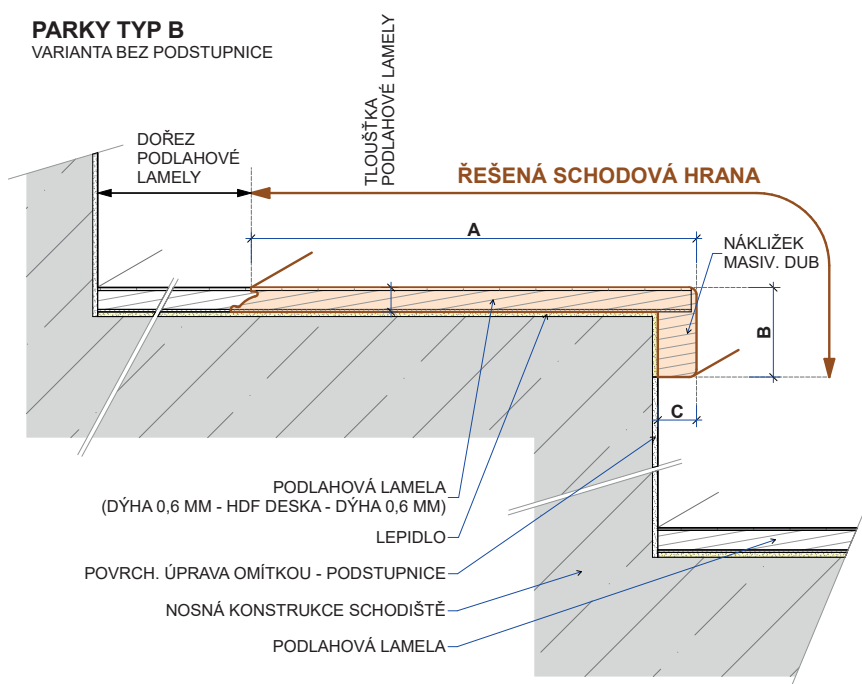

Typ B

Typ B – boční lišty

Realizace:

PARKY TYP B
VARIANTA BEZ PODSTUPNICE

PARKY TYP B
VARIANTA S PODSTUPNICÍ

Summit

Typ výrobku, konstrukce	Kód podlahy	Název (dřevina, dekor)	Vzor	Třídění dřeva	Povrchová úprava	Kartáčování	Délka schodové hrany (mm)	Profil schodové hrany cca A/B/C – délka (mm)	MOC Kč/bm při odběru 10 ks a více schodovek v originální délce bez DPH	MOC Kč/bm při odběru 2-9 ks schodovek v originální délce bez DPH
Schodové hrany Typ B	SU-HAZ-RL	Hazel Oak Rustic Light	Monoplošný	Rustic Light	Supermatný lak (3 gloss)	Ano	2050	227/37/16-2050	1464,-	1591,-
Schodové hrany Typ B	SU-IVO-PR	Ivory Oak Premium	Monoplošný	Premium	Supermatný lak (3 gloss)	Ano	2050	227/37/16-2050	1492,-	1691,-
Schodové hrany Typ B	SU-IVO-RL	Ivory Oak Rustic Light	Monoplošný	Rustic Light	Supermatný lak (3 gloss)	Ano	2050	227/37/16-2050	1464,-	1591,-
Schodové hrany Typ B	SU-MAN-RL	Manhattan Oak Rustic Light	Monoplošný	Rustic Light	Supermatný lak (3 gloss)	Ano	2050	227/37/16-2050	1464,-	1591,-
Schodové hrany Typ B	SU-NAT-RL	Natural Oak Rustic Light	Monoplošný	Rustic Light	Supermatný lak (3 gloss)	Ano	2050	227/37/16-2050	1464,-	1591,-
Schodové hrany Typ B	SU-SAH-RL	Sahara Oak Rustic Light	Monoplošný	Rustic Light	Supermatný lak (3 gloss)	Ano	2050	227/37/16-2050	1464,-	1591,-
Schodové hrany Typ B	SU-SIL-RL	Silk Oak Rustic Light	Monoplošný	Rustic Light	Supermatný lak (3 gloss)	Ano	2050	227/37/16-2050	1464,-	1591,-
Schodové hrany Typ B	SU-FRO-PR	Frozen Walnut Premium	Monoplošný	Premium	Supermatný lak (3 gloss)	Ano	2050	227/37/16-2050	2524,-	2651,-